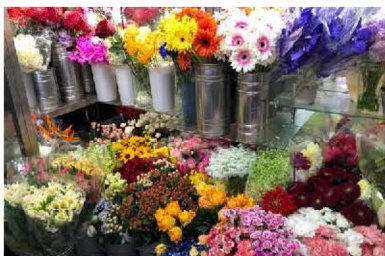

ソープフラワー

W30 x D20 x H30 cm

バスケットアレンジ  
(バルーン付)  
5,500円

プリザーブドフラワー

W12 x D12 x H16 cm

アシエ  
(バルーン+クリアケース付)  
3,300円

プリザーブドフラワー

W10.5 x D10.5 x H20.5 cm

トピアリースフィア  
(クリアケース付)  
4,620円

プリザーブドフラワー

W18 x D18 x H23.5 cm

竹カゴ ラテルネ  
(バルーン+クリアケース付)  
9,460円

＼ 色々なお花を取り揃えております。店頭でお待ちしています ＼

生花コーナー

プリザーブド&  
ソープフラワーコーナー

バルーンコーナー